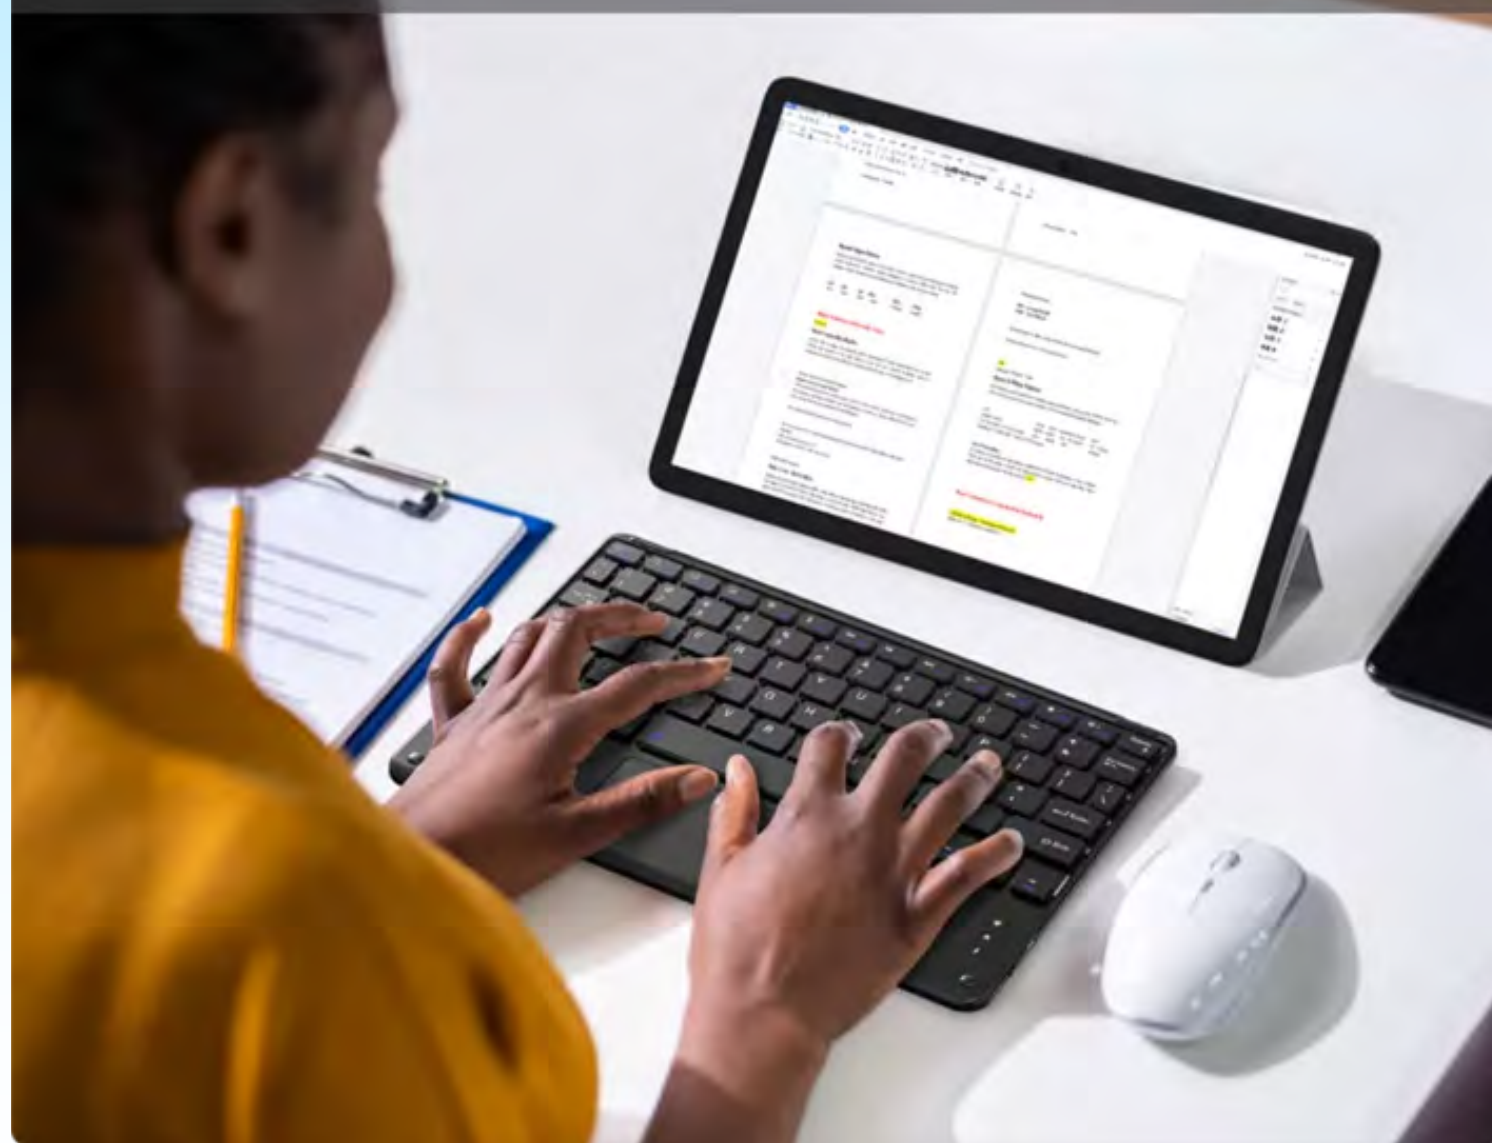

Спілкуйтеся з друзями, як на ПК