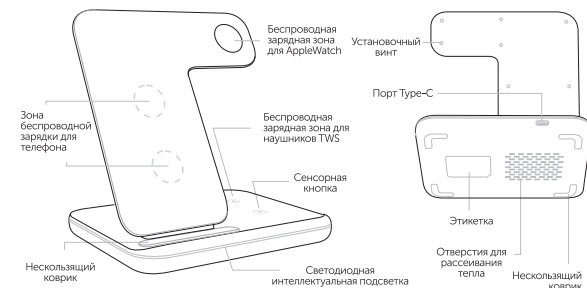

Внешний вид продукта

Експлуатація

1. Підключіть зарядне пристрій до адаптера 9V/2AQC3.0 через кабель швидкої зарядки Type-C, чтобы включить питание;
2. Установіть на зарядне пристрій телефон і зарядіть;
3. Наденьте на зарядное устройство Apple Watch (для лучшей зарядки сверните и застегните ремешок на часах);
4. Положите на зарядное устройство кейс наушников и зарядите.

Індикація інтелектуальної підсвітки

- Горит зелений світ: Режим очікування або не заряджає телефон
- Синє дихаюче мерцання: Ідеє зарядка телефону
- Синє і зелені всплишки: Обнаружено инородное тело или телефон лежит неровно (зарядка телефона автоматически остановится)