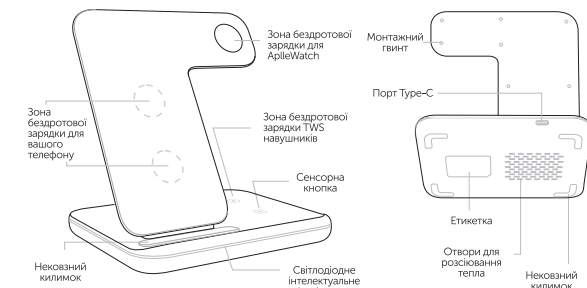

Зовнішній вигляд продукту

Операції

1. Підключіть зарядний пристрій до адаптера 9V/2AQC3.0 за допомогою кабелю швидкої зарядки Type-C для ввімкнення живлення;
2. Встановіть на зарядний пристрій телефон і зарядіть;
3. Одягніть на зарядний пристрій AppleWatch (для кращої зарядки, застібніть ремінь на годиннику);
4. Покладіть на зарядний пристрій кейс навушника і зарядіть.

Індикація інтелектуального підсвічування

- Горить зелене світло: Режим очікування або неможливо зарядити телефон
- Синє дихаюче мерцання: коли працює бездротова зарядка телефону
- Спалах синього та зеленого світла: виявлено чужорідне тіло або телефон неправильно вирівняний (зарядка телефону автоматично припиниться)