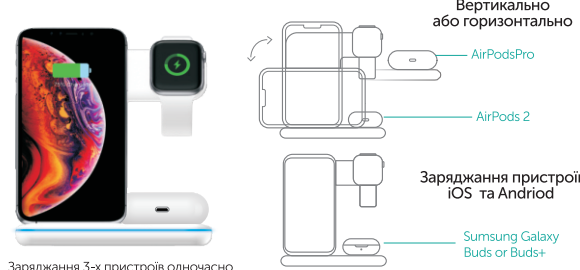

Схема зарядки

Пристрої, сумісні з бездротовим зарядним пристроєм

1. **1. Смартфони:**
   Apple: iPhone 12, 12 Pro, 12 Pro Max, 12 mini, SE, 11, 11 Pro, 11 Pro Max, Xs, Xs Max, XR, X, 8, 8 Plus; Samsung: Galaxy S: FE 5G, 20 5G, 20+ 5G, 20 Ultra 5G, 10, 10+, 10e, 9, 9+, 8, 8+, 7, 7 edge, 6, 6 edge, 6 edge+, 6 G9209, 6 Active; Galaxy Note: 20, 20 Ultra 5G, 10, 10e, 10+, 9, 8, 7, 6, 5;
   Huawei: P: 40 Pro, 40 Pro+, 30 Pro; Mate: 40 RS, 40 Pro, 40 Pro+, 30 5G, 30 Pro 5G, 30, 30 Pro, 30 RS, 20 Pro, 20 RS, RS;
   Xiaomi: 10, 10 Pro, 9, 9 Pro, Mix 3, Mix 2s;
   Including other devices with wireless charging receiver built-in; other some devices need to add a wireless charging receiver (Note: All devices must meet the Qi standard).
2. **2. Смарт-годинники:**
   Apple: iWatch S1, S2, S3, S4, S5, S6, SE.
3. **3. Наушники TWS:**
   Apple AirPods 2, Pro; Samsung Galaxy Buds, Buds+; Huawei Freebuds 2, 3; and more TWS (with wireless charging case).

Спецификация продукта

Вход: 9V / 2A
Входний роз'єм: порт Type-C
Потужність бездротової зарядки для телефону на виході: 15Вт/10Вт/7.5Вт/5Вт
Потужність бездротової зарядки для годин на виході: 2.5W (Apple Watch 1/2/3/4/5/6/ SE)
Потужність бездротової зарядки для навушників на виході 3W (TWS Наушники: Apple Air Pods 2, Pro; Samsung Galaxy Buds or Buds; Huawei Freebuds 2, 3 та інші.)
Коефіцієнт конверсії (Телефон): > 73%
Відстань передачі (телефон): <8 мм
Розмір продукту: 136x101x136 мм

Комплектация

Бездротовий зарядний пристрій, Type-C кабель для швидкої зарядки, посібник користувача

Увага!

1. Будь ласка, тримайте зарядний пристрій подалі від води та вогню;
2. Якщо вам потрібно очистити зарядний пристрій, переконайтеся, що його вимкнено;
3. Температура навколишнього середовища 0-45 градусів за Цельсієм.