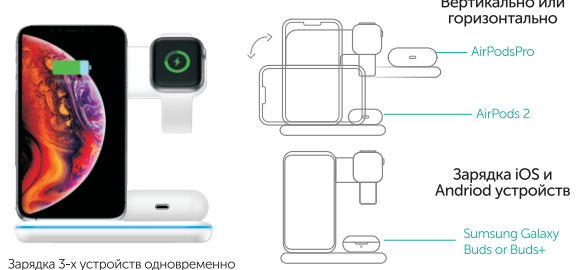

Схема зарядки

Устройства, совместимые с беспроводной зарядкой

1. **1. Смартфоны:**
   Apple: iPhone 12, 12 Pro, 12 Pro Max, 12 mini, SE, 11, 11 Pro, 11 Pro Max, Xs, Xs Max, XR, X, 8, 8 Plus; Samsung: Galaxy S: FE 5G, 20 5G, 20+ 5G, 20 Ultra 5G, 10, 10+, 10e, 9, 9+, 8, 8+, 7, 7 edge, 6, 6 edge, 6 edge+, 6 G9209, 6 Active; Galaxy Note: 20, 20 Ultra 5G, 10, 10e, 10+, 9, 8, 7, 6, 5;
   Huawei: P: 40 Pro, 40 Pro+, 30 Pro; Mate: 40 RS, 40 Pro, 40 Pro+, 30 5G, 30 Pro 5G, 30, 30 Pro, 30 RS, 20 Pro, 20 RS, RS;
   Xiaomi: 10, 10 Pro, 9, 9 Pro, Mix 3, Mix 2s;
   Including other devices with wireless charging receiver built-in; other some devices need to add a wireless charging receiver (Note: All devices must meet the Qi standard).
2. **2. Умные часы:**
   Apple: iWatch S1, S2, S3, S4, S5, S6, SE.
3. **3. TWS bluetooth наушники:**
   Apple AirPods 2, Pro; Samsung Galaxy Buds, Buds+; Huawei Freebuds 2, 3; and more TWS (with wireless charging case).

Спецификация продукта

Вход: 9V/2A
Входной разъем: порт Type-C
Мощность беспроводной зарядки для телефона на выходе: 15Вт/10 Вт/7.5 Вт/5 Вт
Мощность беспроводной зарядки для часов на выходе: 2.5W (Apple Watch 1/2/3/4/5/6/SE)
Мощность беспроводной зарядки для наушников на выходе 3W (TWS Наушники: Apple Air Pods 2, Pro; Samsung Galaxy Buds or Buds; Huawei Freebuds 2, 3 и другие.)
Коэффициент конверсии (телефон): >73%
Расстояние передачи (телефон): <8 мм
Размер продукта: 136x101x136 мм

Комплектация

Беспроводное зарядное устройство, кабель Type-C для быстрой зарядки, руководство пользователя

Внимание!

1. Пожалуйста, держите зарядное устройство подальше от воды и огня;
2. Если вам нужно очистить зарядное устройство, пожалуйста, убедитесь, что оно не включено;
3. Температура окружающей среды 0-45 градусов по Цельсию.